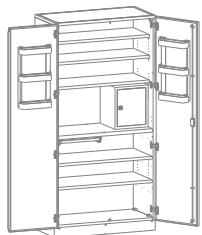

МШ

ШКАФЫ МЕДИЦИНСКИЕ

УЗНАТЬ
БОЛЬШЕ

ОДНОДВЕРНЫЕ, ГАБАРИТЫ (Ш/Г/В): 455x460x1850 мм

МШ-1-01
(без сейфа)
МШ-1-02
(с сейфом)

МШ-1-03

МШ-1-04

МШ-1-05

МШ-1-06

МШ-1-07

ДВУХДВЕРНЫЕ, ГАБАРИТЫ (Ш/Г/В): 900x460x1850 мм

МШ-2-01
(без сейфа)
МШ-2-02
(с сейфом)

МШ-2-03

МШ-2-04

МШ-2-05

МШ-2-06