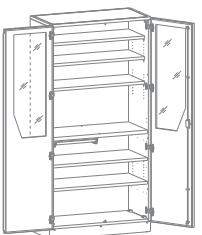

МШ

ШКАФЫ МЕДИЦИНСКИЕ

УЗНАТЬ
БОЛЬШЕ

ОДНОДВЕРНЫЕ, ГАБАРИТЫ (Ш/Г/В): 455x460x1850 мм

МШ-1-01
(без сейфа)
МШ-1-02
(с сейфом)

МШ-1-03

МШ-1-04

МШ-1-05

МШ-1-06

МШ-1-07

ДВУХДВЕРНЫЕ, ГАБАРИТЫ (Ш/Г/В): 900x460x1850 мм

МШ-2-01
(без сейфа)
МШ-2-02
(с сейфом)

МШ-2-03

МШ-2-04

МШ-2-05

МШ-2-06