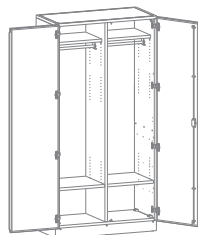

МШ

ШКАФЫ МЕДИЦИНСКИЕ

УЗНАТЬ
БОЛЬШЕ

ОДНОДВЕРНЫЕ, ГАБАРИТЫ (Ш/Г/В): 455x460x1850 мм

МШ-1-01
(без сейфа)
МШ-1-02
(с сейфом)

МШ-1-03

МШ-1-04

МШ-1-05

МШ-1-06

МШ-1-07

ДВУХДВЕРНЫЕ, ГАБАРИТЫ (Ш/Г/В): 900x460x1850 мм

МШ-2-01
(без сейфа)
МШ-2-02
(с сейфом)

МШ-2-03

МШ-2-04

МШ-2-05

МШ-2-06