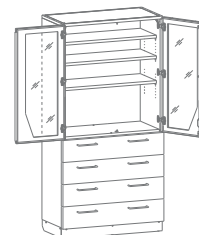

МШ

ШКАФЫ МЕДИЦИНСКИЕ

УЗНАТЬ
БОЛЬШЕ

ОДНОДВЕРНЫЕ, ГАБАРИТЫ (Ш/Г/В): 455x460x1850 мм

МШ-1-01
(без сейфа)
МШ-1-02
(с сейфом)

МШ-1-03

МШ-1-04

МШ-1-05

МШ-1-06

МШ-1-07

ДВУХДВЕРНЫЕ, ГАБАРИТЫ (Ш/Г/В): 900x460x1850 мм

МШ-2-01
(без сейфа)
МШ-2-02
(с сейфом)

МШ-2-03

МШ-2-04

МШ-2-05

МШ-2-06