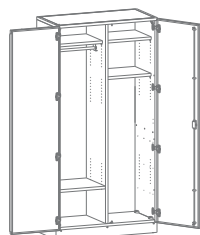

МШ

ШКАФЫ МЕДИЦИНСКИЕ

УЗНАТЬ
БОЛЬШЕ

ОДНОДВЕРНЫЕ, ГАБАРИТЫ (Ш/Г/В): 455x460x1850 мм

МШ-1-01
(без сейфа)
МШ-1-02
(с сейфом)

МШ-1-03

МШ-1-04

МШ-1-05

МШ-1-06

МШ-1-07

ДВУХДВЕРНЫЕ, ГАБАРИТЫ (Ш/Г/В): 900x460x1850 мм

МШ-2-01
(без сейфа)
МШ-2-02
(с сейфом)

МШ-2-03

МШ-2-04

МШ-2-05

МШ-2-06