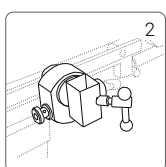

КПП-07

КОМПЛЕКТ ДЛЯ АРТРОСКОПИИ

УЗНАТЬ
БОЛЬШЕ

Состав комплекта КПП-07:

- | | |
|---|-------|
| 1. Подколенная опора с регулируемым ложем для бедра | 1 шт. |
| 2. Редуктор с поворотным зажимом штанги подколенной опоры | 1 шт. |
| 3. Приводная ручка-кривошип | 1 шт. |
| 4. Кронштейн для поддержки ручки-кривошипа | 1 шт. |

КПП-08

КОМПЛЕКТ ДЛЯ ТРАКЦИИ КОСТЕЙ

УЗНАТЬ
БОЛЬШЕ

Состав комплекта КПП-08:

- | | |
|-----------------|-------|
| 1. Узел ротации | 1 шт. |
| 2. Натяжитель | 1 шт. |

Используется в качестве дополнения к комплектам КПП-02, КПП-03, КПП-04, КПП-05