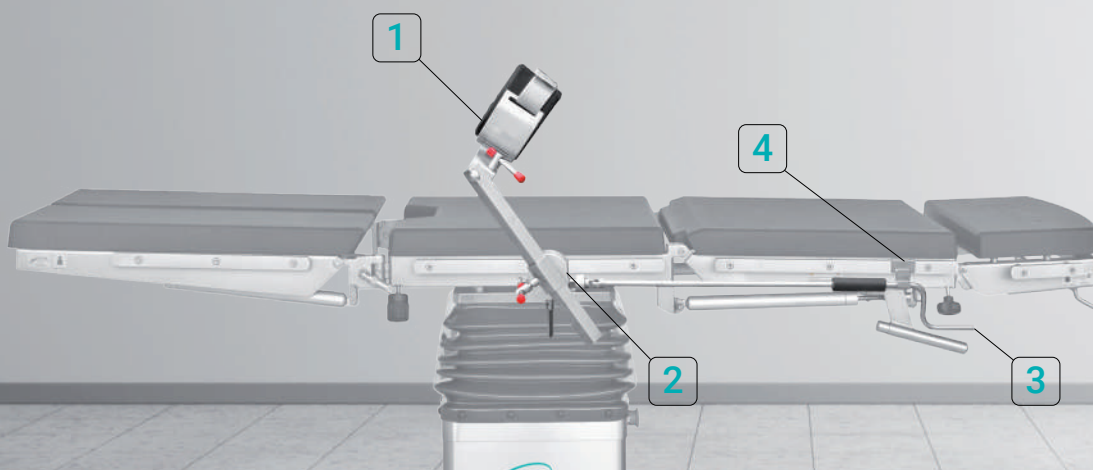

КПП-07

КОМПЛЕКТ ДЛЯ АРТРОСКОПИИ

УЗНАТЬ
БОЛЬШЕ

Состав комплекта КПП-07:

- | | |
|---|-------|
| 1. Подколенная опора с регулируемым ложем для бедра | 1 шт. |
| 2. Редуктор с поворотным зажимом штанги подколенной опоры | 1 шт. |
| 3. Приводная ручка-кривошип | 1 шт. |
| 4. Кронштейн для поддержки ручки-кривошипа | 1 шт. |

КПП-08

КОМПЛЕКТ ДЛЯ ТРАКЦИИ КОСТЕЙ

УЗНАТЬ
БОЛЬШЕ

Состав комплекта КПП-08:

- | | |
|-----------------|-------|
| 1. Узел ротации | 1 шт. |
| 2. Натяжитель | 1 шт. |

Используется в качестве дополнения к комплектам КПП-02, КПП-03, КПП-04, КПП-05