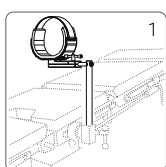

КПП-07

КОМПЛЕКТ ДЛЯ АРТРОСКОПИИ

УЗНАТЬ
БОЛЬШЕ

Состав комплекта КПП-07:

- | | |
|---|-------|
| 1. Подколенная опора с регулируемым ложем для бедра | 1 шт. |
| 2. Редуктор с поворотным зажимом штанги подколенной опоры | 1 шт. |
| 3. Приводная ручка-кривошип | 1 шт. |
| 4. Кронштейн для поддержки ручки-кривошипа | 1 шт. |

КПП-08

КОМПЛЕКТ ДЛЯ ТРАКЦИИ КОСТЕЙ

УЗНАТЬ
БОЛЬШЕ

Состав комплекта КПП-08:

- | | |
|-----------------|-------|
| 1. Узел ротации | 1 шт. |
| 2. Натяжитель | 1 шт. |

Используется в качестве дополнения к комплектам КПП-02, КПП-03, КПП-04, КПП-05