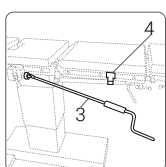

КПП-07

КОМПЛЕКТ ДЛЯ АРТРОСКОПИИ

УЗНАТЬ
БОЛЬШЕ

Состав комплекта КПП-07:

- | | |
|---|-------|
| 1. Подколенная опора с регулируемым ложем для бедра | 1 шт. |
| 2. Редуктор с поворотным зажимом штанги подколенной опоры | 1 шт. |
| 3. Приводная ручка-кривошип | 1 шт. |
| 4. Кронштейн для поддержки ручки-кривошипа | 1 шт. |

КПП-08

КОМПЛЕКТ ДЛЯ ТРАКЦИИ КОСТЕЙ

УЗНАТЬ
БОЛЬШЕ

Состав комплекта КПП-08:

- | | |
|-----------------|-------|
| 1. Узел ротации | 1 шт. |
| 2. Натяжитель | 1 шт. |

Используется в качестве дополнения к комплектам КПП-02, КПП-03, КПП-04, КПП-05